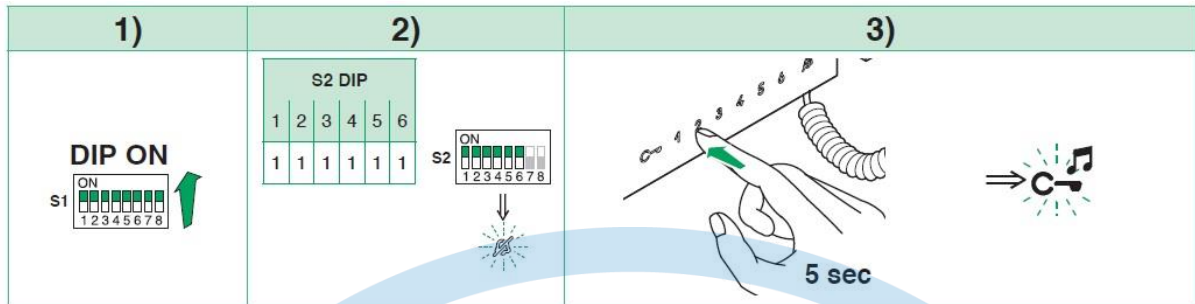

Reset do základných nastavení:

Reset všetkých nastavení, adres, interkomu a zvonenia.

TOTAL SECURITY SYSTEMS
tss GROUP

ZABEZPEČ.TO

TAB. A															
Code	Dip switch ON	Code	Dip switch ON	Code	Dip switch ON	Code	Dip switch ON	Code	Dip switch ON	Code	Dip switch ON	Code	Dip switch ON	Code	Dip switch ON
1	1	31	1,2,3,4,5	61	1,3,4,5,6	91	1,2,4,5,7	121	1,4,5,6,7	151	1,2,3,5,8	181	1,3,5,6,8	211	1,2,5,7,8
2	2	32	6	62	2,3,4,5,6	92	3,4,5,7	122	2,4,5,6,7	152	4,5,8	182	2,3,5,6,8	212	3,5,7,8
3	1,2	33	1,6	63	1,2,3,4,5,6	93	1,3,4,5,7	123	1,2,4,5,6,7	153	1,4,5,8	183	1,2,3,5,6,8	213	1,3,5,7,8
4	3	34	2,6	64	7	94	2,3,4,5,7	124	3,4,5,6,7	154	2,4,5,8	184	4,5,6,8	214	2,3,5,7,8
5	1,3	35	1,2,6	65	1,7	95	1,2,3,4,5,7	125	1,3,4,5,6,7	155	1,2,4,5,8	185	1,4,5,6,8	215	1,2,3,5,7,8
6	2,3	36	3,6	66	2,7	96	6,7	126	2,3,4,5,6,7	156	3,4,5,8	186	2,4,5,6,8	216	4,5,7,8
7	1,2,3	37	1,3,6	67	1,2,7	97	1,6,7	127	1,2,3,4,5,6,7	157	1,3,4,5,8	187	1,2,4,5,6,8	217	1,4,5,7,8
8	4	38	2,3,6	68	3,7	98	2,6,7	128	8	158	2,3,4,5,8	188	3,4,5,6,8	218	2,4,5,7,8
9	1,4	39	1,2,3,6	69	1,3,7	99	1,2,6,7	129	1,8	159	1,2,3,4,5,8	189	1,3,4,5,6,8	219	1,2,4,5,7,8
10	2,4	40	4,6	70	2,3,7	100	3,6,7	130	2,8	160	6,8	190	2,3,4,5,6,8	220	3,4,5,7,8
11	1,2,4	41	1,4,6	71	1,2,3,7	101	1,3,6,7	131	1,2,8	161	1,6,8	191	1,2,3,4,5,6,8	221	1,3,4,5,7,8
12	3,4	42	2,4,6	72	4,7	102	2,3,6,7	132	3,8	162	2,6,8	192	7,8	222	2,3,4,5,7,8
13	1,3,4	43	1,2,4,6	73	1,4,7	103	1,2,3,6,7	133	1,3,8	163	1,2,6,8	193	1,7,8	223	1,2,3,4,5,7,8
14	2,3,4	44	3,4,6	74	2,4,7	104	4,6,7	134	2,3,8	164	3,6,8	194	2,7,8	224	6,7,8
15	1,2,3,4	45	1,3,4,6	75	1,2,4,7	105	1,4,6,7	135	1,2,3,8	165	1,3,6,8	195	1,2,7,8	225	1,6,7,8
16	5	46	2,3,4,6	76	3,4,7	106	2,4,6,7	136	4,8	166	2,3,6,8	196	3,7,8	226	2,6,7,8
17	1,5	47	1,2,3,4,6	77	1,3,4,7	107	1,2,4,6,7	137	1,4,8	167	1,2,3,6,8	197	1,3,7,8	227	1,2,6,7,8
18	2,5	48	5,6	78	2,3,4,7	108	3,4,6,7	138	2,4,8	168	4,6,8	198	2,3,7,8	228	3,6,7,8
19	1,2,5	49	1,5,6	79	1,2,3,4,7	109	1,3,4,6,7	139	1,2,4,8	169	1,4,6,8	199	1,2,3,7,8	229	1,3,6,7,8
20	3,5	50	2,5,6	80	5,7	110	2,3,4,6,7	140	3,4,8	170	2,4,6,8	200	4,7,8	230	2,3,6,7,8
21	1,3,5	51	1,2,5,6	81	1,5,7	111	1,2,3,4,6,7	141	1,3,4,8	171	1,2,4,6,8	201	1,4,7,8	231	1,2,3,6,7,8
22	2,3,5	52	3,5,6	82	2,5,7	112	5,6,7	142	2,3,4,8	172	3,4,6,8	202	2,4,7,8	232	4,6,7,8
23	1,2,3,5	53	1,3,5,6	83	1,2,5,7	113	1,5,6,7	143	1,2,3,4,8	173	1,3,4,6,8	203	1,2,4,7,8	233	1,4,6,7,8
24	4,5	54	2,3,5,6	84	3,5,7	114	2,5,6,7	144	5,8	174	2,3,4,6,8	204	3,4,7,8	234	2,4,6,7,8
25	1,4,5	55	1,2,3,5,6	85	1,3,5,7	115	1,2,5,6,7	145	1,5,8	175	1,2,3,4,6,8	205	1,3,4,7,8	235	1,2,4,6,7,8
26	2,4,5	56	4,5,6	86	2,3,5,7	116	3,5,6,7	146	2,5,8	176	5,6,8	206	2,3,4,7,8	236	3,4,6,7,8
27	1,2,4,5	57	1,4,5,6	87	1,2,3,5,7	117	1,3,5,6,7	147	1,2,5,8	177	1,5,6,8	207	1,2,3,4,7,8	237	1,3,4,6,7,8
28	3,4,5	58	2,4,5,6	88	4,5,7	118	2,3,5,6,7	148	3,5,8	178	2,5,6,8	208	5,7,8	238	2,3,4,6,7,8
29	1,3,4,5	59	1,2,4,5,6	89	1,4,5,7	119	1,2,3,5,6,7	149	1,3,5,8	179	1,2,5,6,8	209	1,5,7,8	239	1,2,3,4,6,7,8
30	2,3,4,5	60	3,4,5,6	90	2,4,5,7	120	4,5,6,7	150	2,3,5,8	180	3,5,6,8	210	2,5,7,8	*240	5,6,7,8