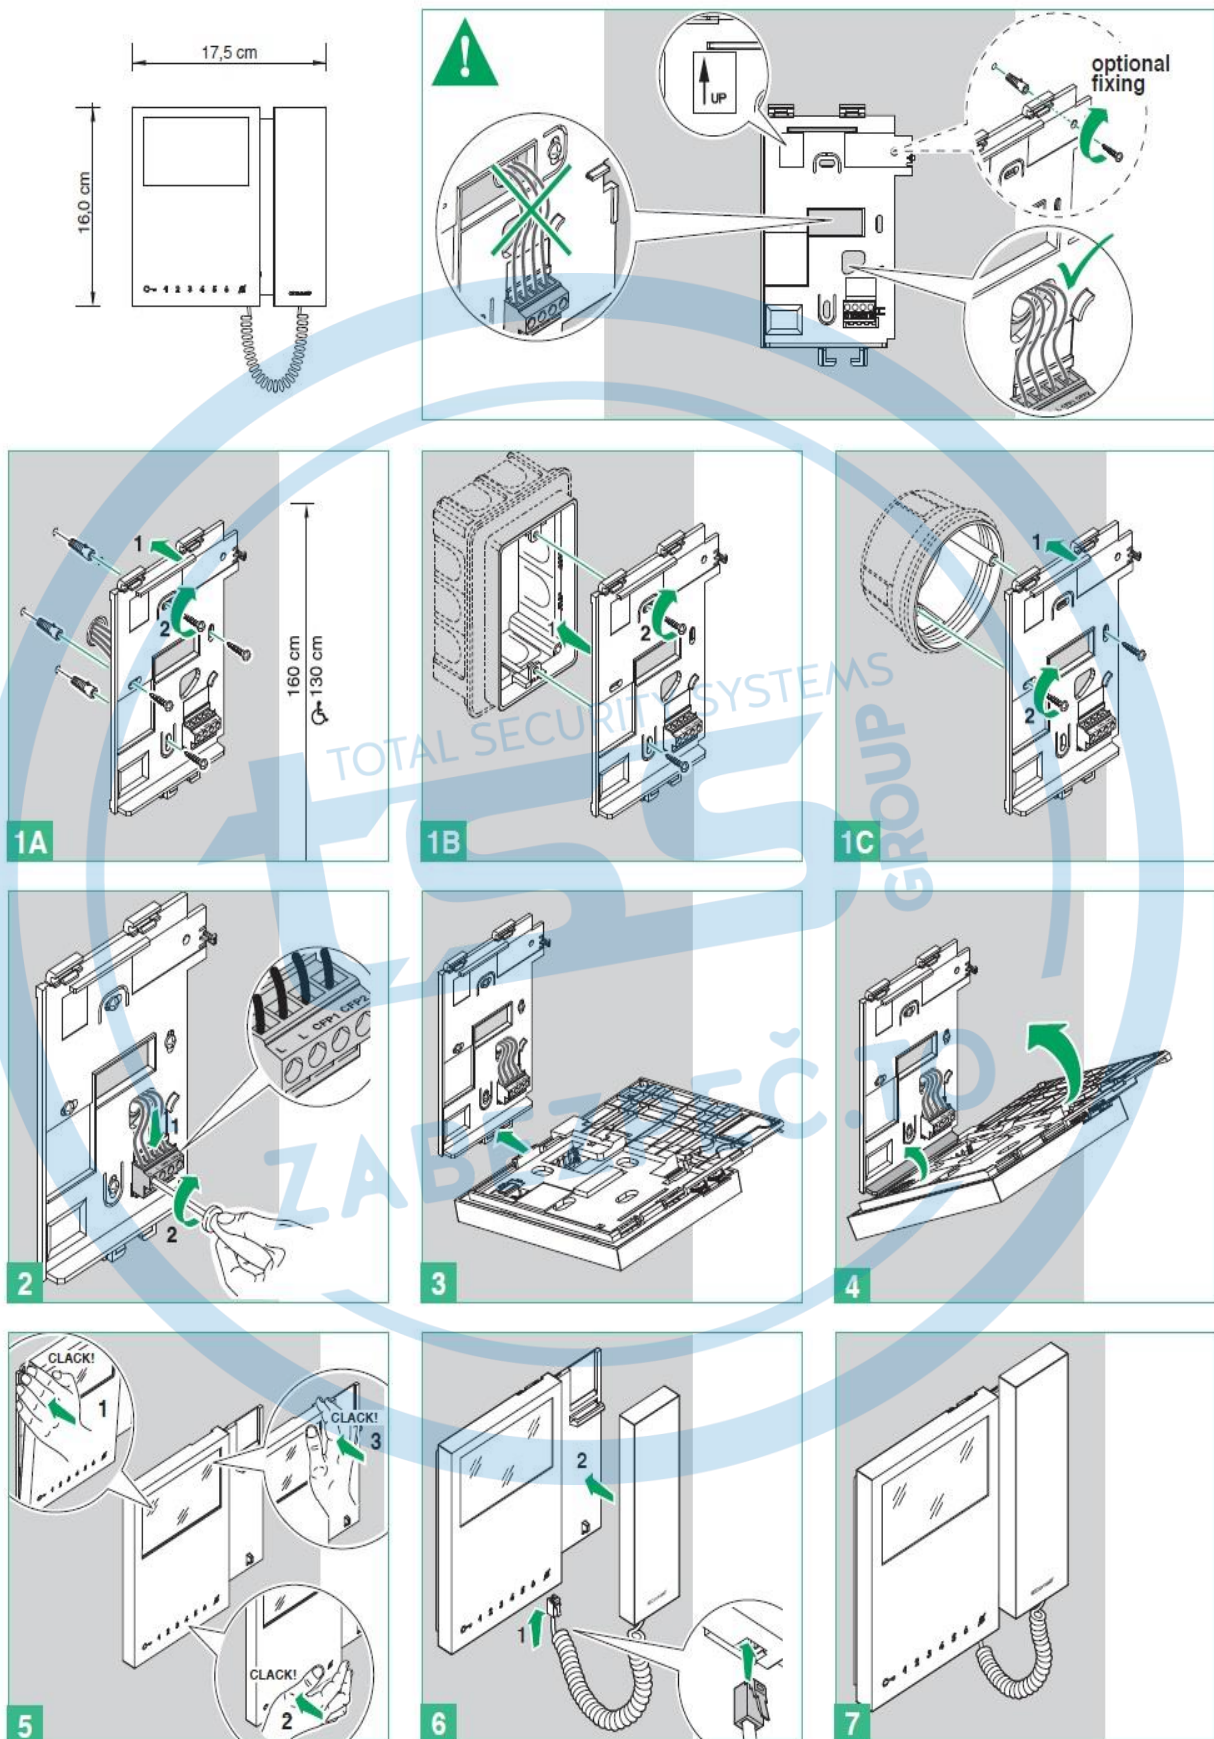

## Opis jednotky Mini:

1. Ovládanie jasu obrazovky, prídanie jasu otočením po smere hodinových ručičiek,
2. Ovládanie intenzity farieb obrazovky,
3. 4.3´ displej jednotky,
4. Ovládanie hlasitosti (nízka- stredná- vysoká),
5. Slúchadlo jednotky,
6. S1 užívateľské programovacie mikrosplínače,
7. S2 tlačidlové a funkčné programovacie mikrosplínače:
  - DIP 1,2,3,4 - funkcie tlačidiel,
  - DIP 5-6- programovanie prístupu,
  - DIP 7 - napájanie zariadenia (pri zostave Quadra vždy ON),
  - DIP 8 - primárny monitor(OFF), podružný Slave monitor (ON).
8. Hlasitosť reproduktora(len pre interkom),
9. CV5 uzatváranie videa,
10. Pripájacie piny na zbernicu,
11. Miesto na pripojenie prídavných tlačidiel 3, 4, 5, 6.

Montáž vnútornej jednotky:

**Konfigurácia adresy zariadenia:**

Adresácia zariadenia na bloku DIP prepínačov S1, adresa na zariadení musí byť zhodná s adresou na tlačidle dvernej jednotky, adresy v priloženej tabuľke TAB A na konci manuálu.