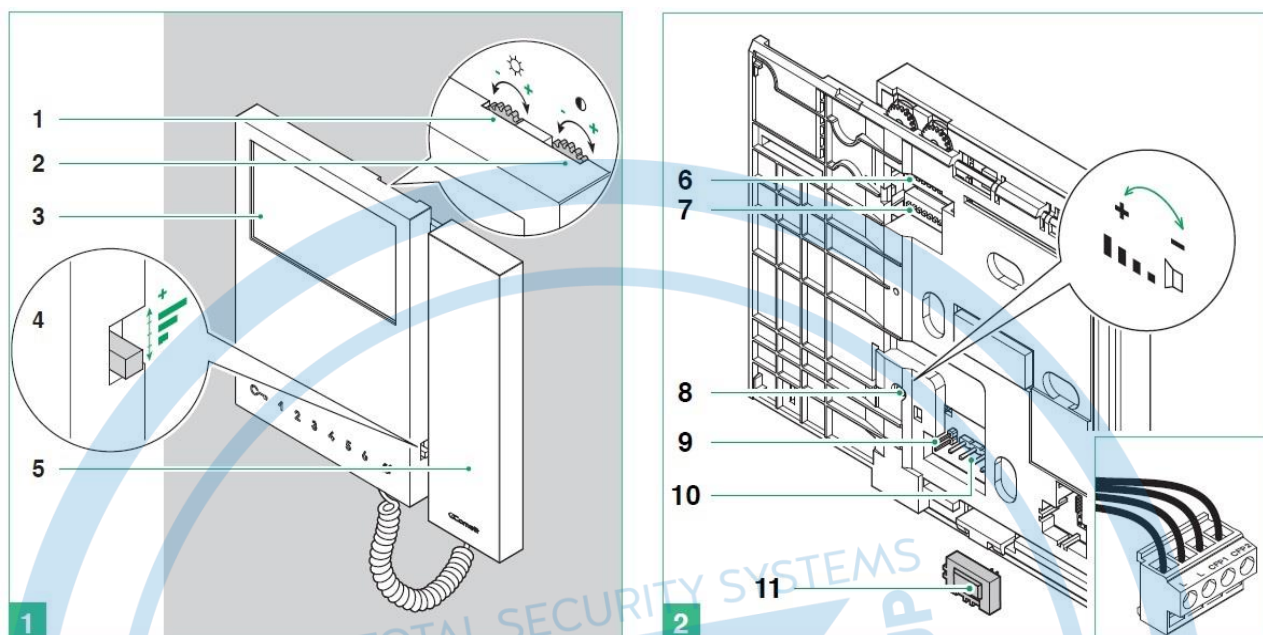

## Opis jednotky Mini:

1. Ovládanie jasu obrazovky, prídanie jasu otočením po smere hodinových ručičiek,
2. Ovládanie intenzity farieb obrazovky,
3. 4.3´ displej jednotky,
4. Ovládanie hlasitosti (nízka- stredná- vysoká),
5. Slúchadlo jednotky,
6. S1 užívateľské programovacie mikrosplínače,
7. S2 tlačidlové a funkčné programovacie mikrosplínače:
  - DIP 1,2,3,4 - funkcie tlačidiel,
  - DIP 5-6- programovanie prístupu,
  - DIP 7 - napájanie zariadenia (pri zostave Quadra vždy ON),
  - DIP 8 - primárny monitor(OFF), podružný Slave monitor (ON).
8. Hlasitosť reproduktora(len pre interkom),
9. CV5 uzatváranie videa,
10. Pripájacie piny na zbernicu,
11. Miesto na pripojenie prídavných tlačidiel 3, 4, 5, 6.

Montáž vnútornej jednotky:

**Konfigurácia adresy zariadenia:**

Adresácia zariadenia na bloku DIP prepínačov S1, adresa na zariadení musí byť zhodná s adresou na tlačidle dvernej jednotky, adresy v priloženej tabuľke TAB A na konci manuálu.